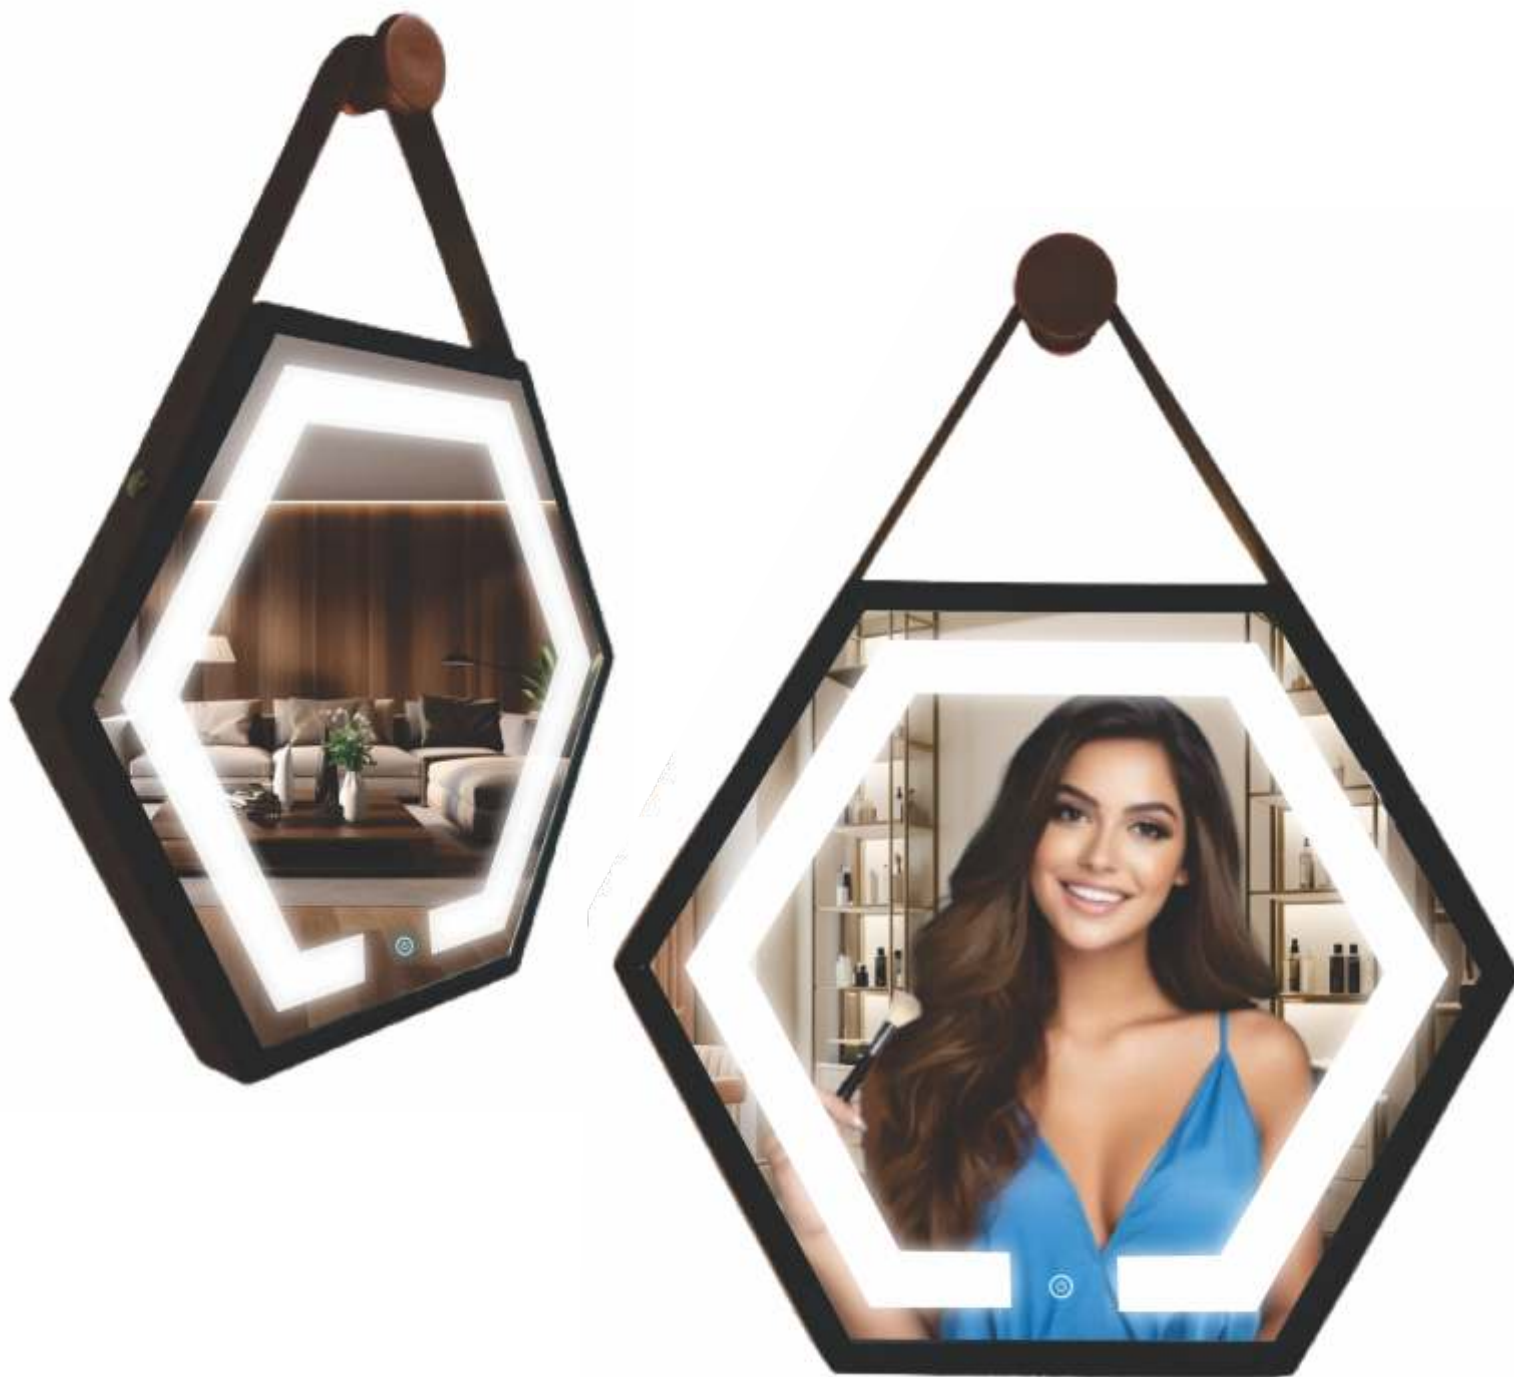

Linha Adnet Premium com Led

SEXTAVADO